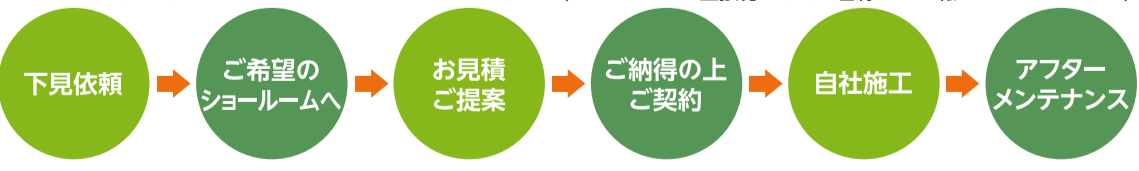

他にも多数商品があり、単品・組合せもOK! 県内一円、特別な工事がない限り、この価格で完成 下水道工事も好評承り中

建設業許可 長野県知事 許可(般-3)第24195号 設計施工管理販売
建築士事務所登録(長野)B第54281号

北築物産株式会社

〒380-0915 長野市稲葉上千田沖325-4
http://www.kitasige.co.jp/

品質優先・高性能・低価格、
アフターサービスも自信と
責任を持ってお客様に提供しています。
FAXでのお申込みは **026-221-3642**

ルート18
日赤
上千田
長野大橋
犀川

期間限定・特別低金利ローン
TOTOリモデルローン
実質年率 **2.2%** ご相談承り中

6回~84回
(審査あります)

メーカーショールームへ直接行かれる
場合は、「キタシゲのマークを見た」と
お伝えいただくと **粗品進呈**

2024.11.29