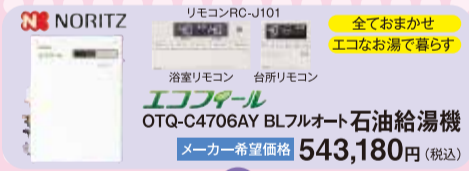

当日限り

気持ちいいバスタイムへ
一日の疲労回復、癒しの空間に

会場 TOTO 長野ショールーム

サイコロゲームで 割引券GET

最高10万円分

良い品・安心施工・しっかりお安く...

第42弾

自社施工のキタシゲへ ☎0120-41-1509

まずはご相談を!

Instagramで発信中
Follow me!

新規見積・ご成約で
特典あり

おすすめ 5点セット

工期1週間!

TOTO HT 1616S 1坪
メーカー希望価格 1,704,835円(税込)

TOTO ザ・クラッソ I型スリム 2550
メーカー希望価格 1,460,360円(税込)

エコフィール OTQ-C4706AY BLフルオート石油給湯機
メーカー希望価格 543,180円(税込)