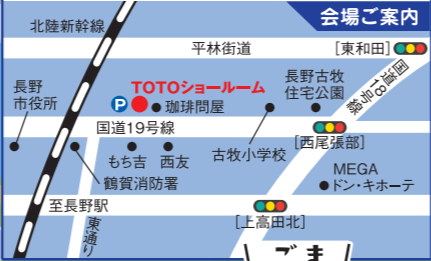

# リフォーム相談会

おうち時間を  
快適に!

第22弾!

6/13(土)・6/14(日)  
AM10:00~PM4:00

会場 **TOTO**  
長野ショールーム

ごま  
ずは  
相談を!

下見・プランニング・お見積りは  
もちろん無料!

補助金を  
活用できます